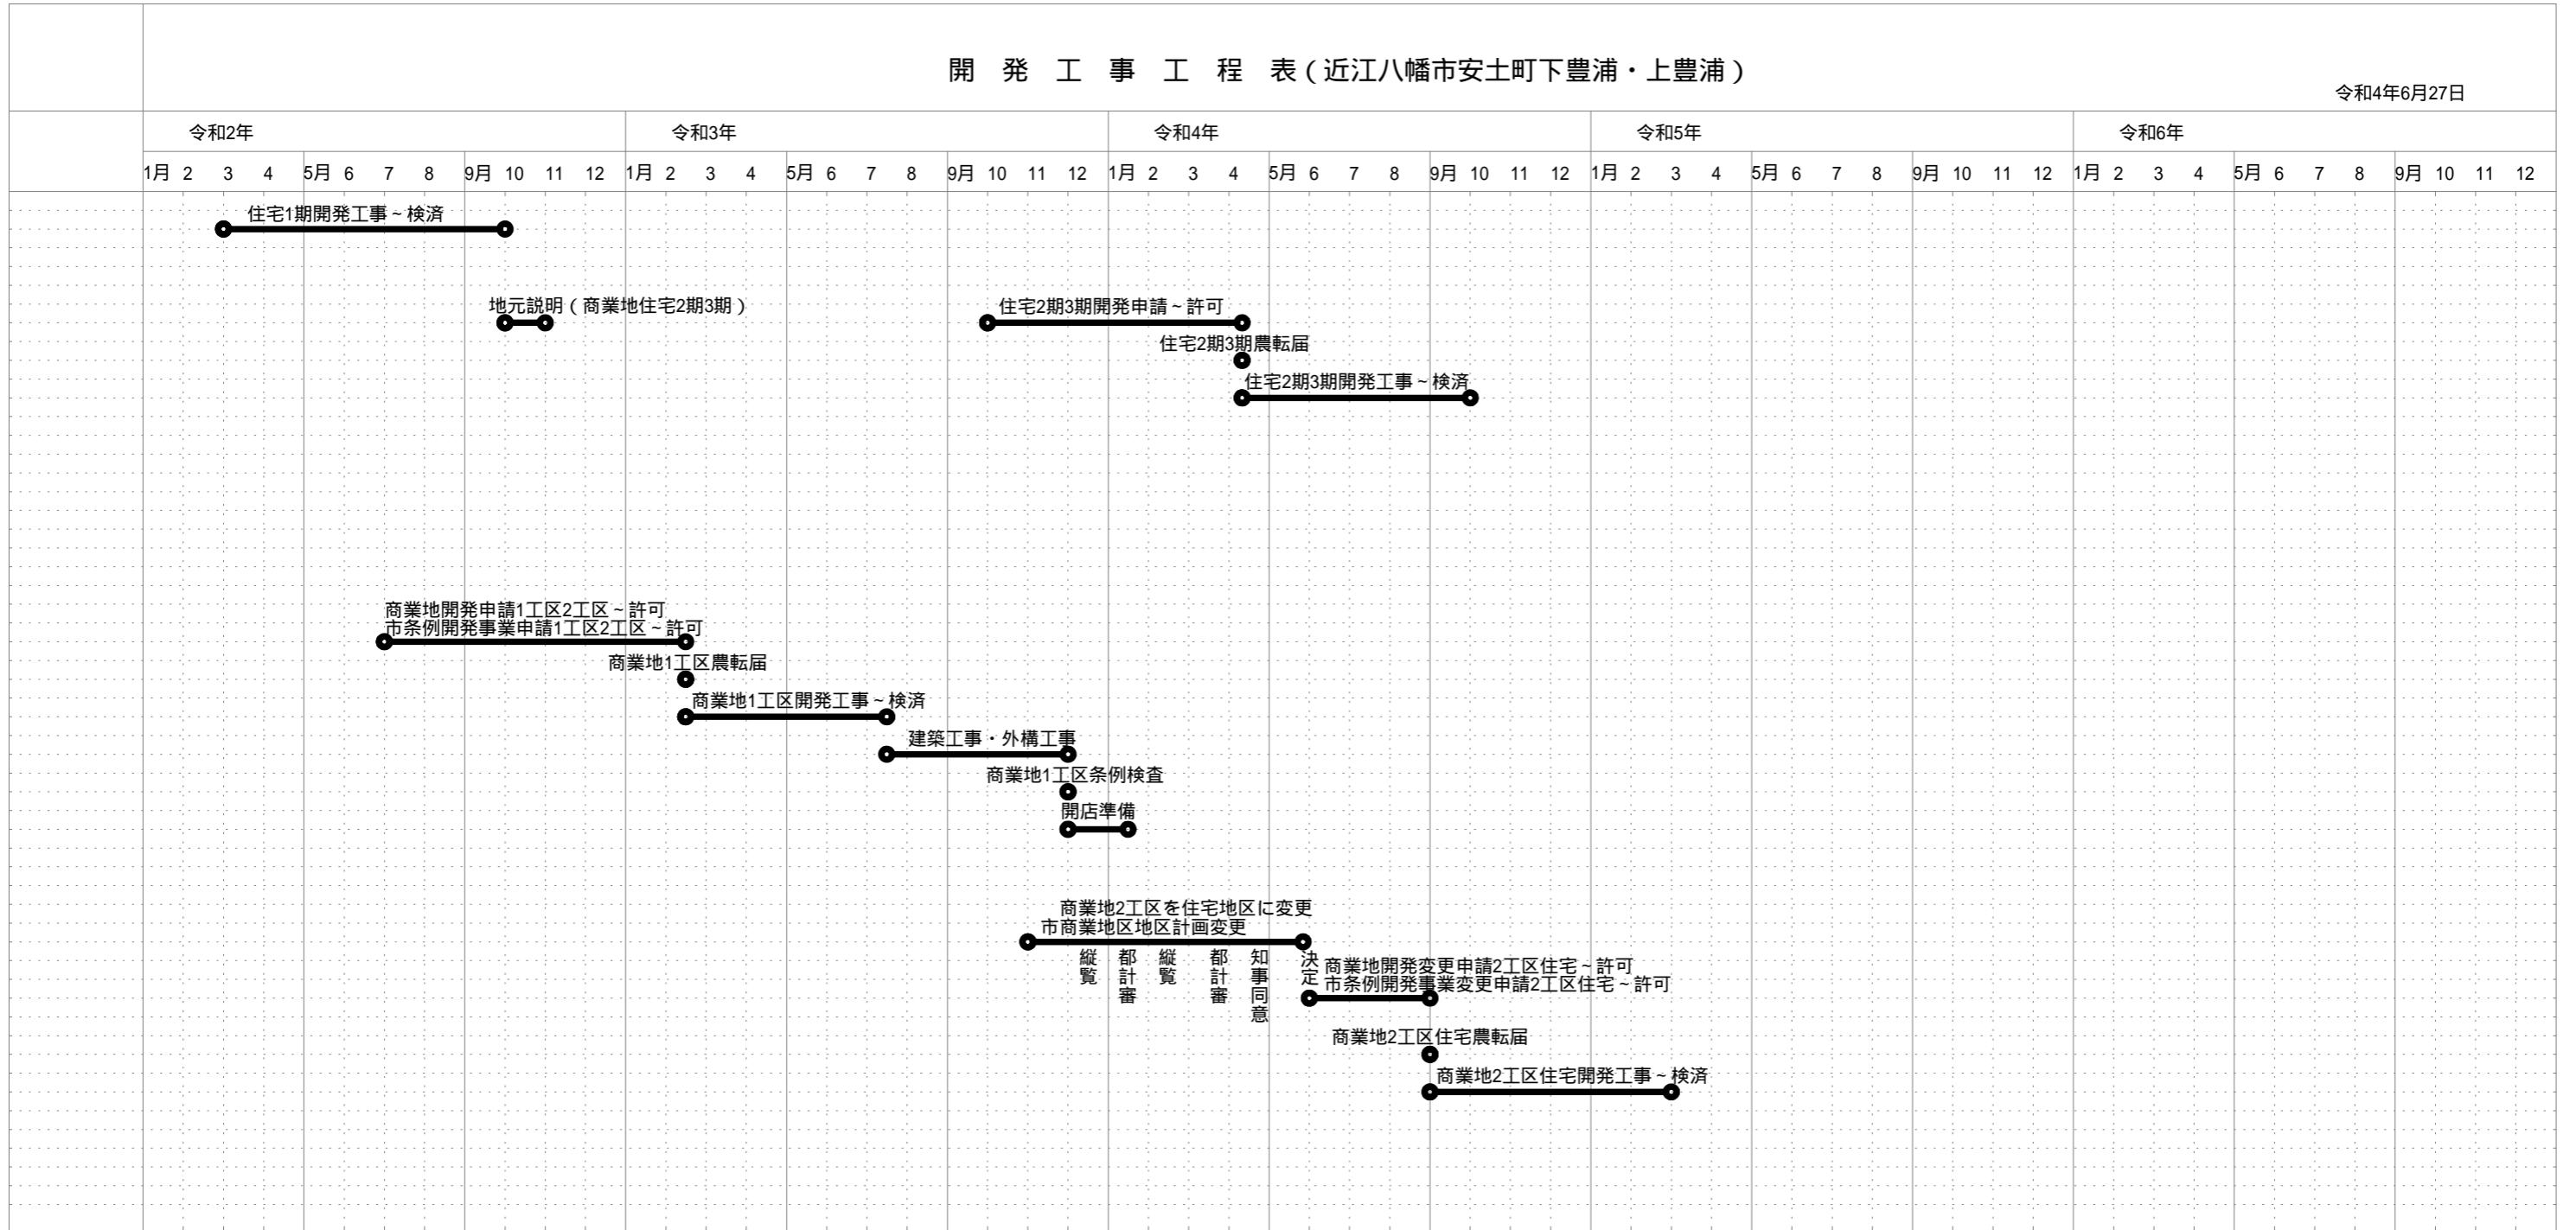

開 発 工 事 工 程 表 (近江八幡市安土町下豊浦・上豊浦)

令和4年6月27日

備 考

株式会社茶谷設計  
茶谷雅之

開 発 工 事 工 程 表 ( 近 江 八 幡 市 安 土 町 上 豊 浦 )

令和4年6月27日

備 考

株式会社茶谷設計  
茶谷雅之