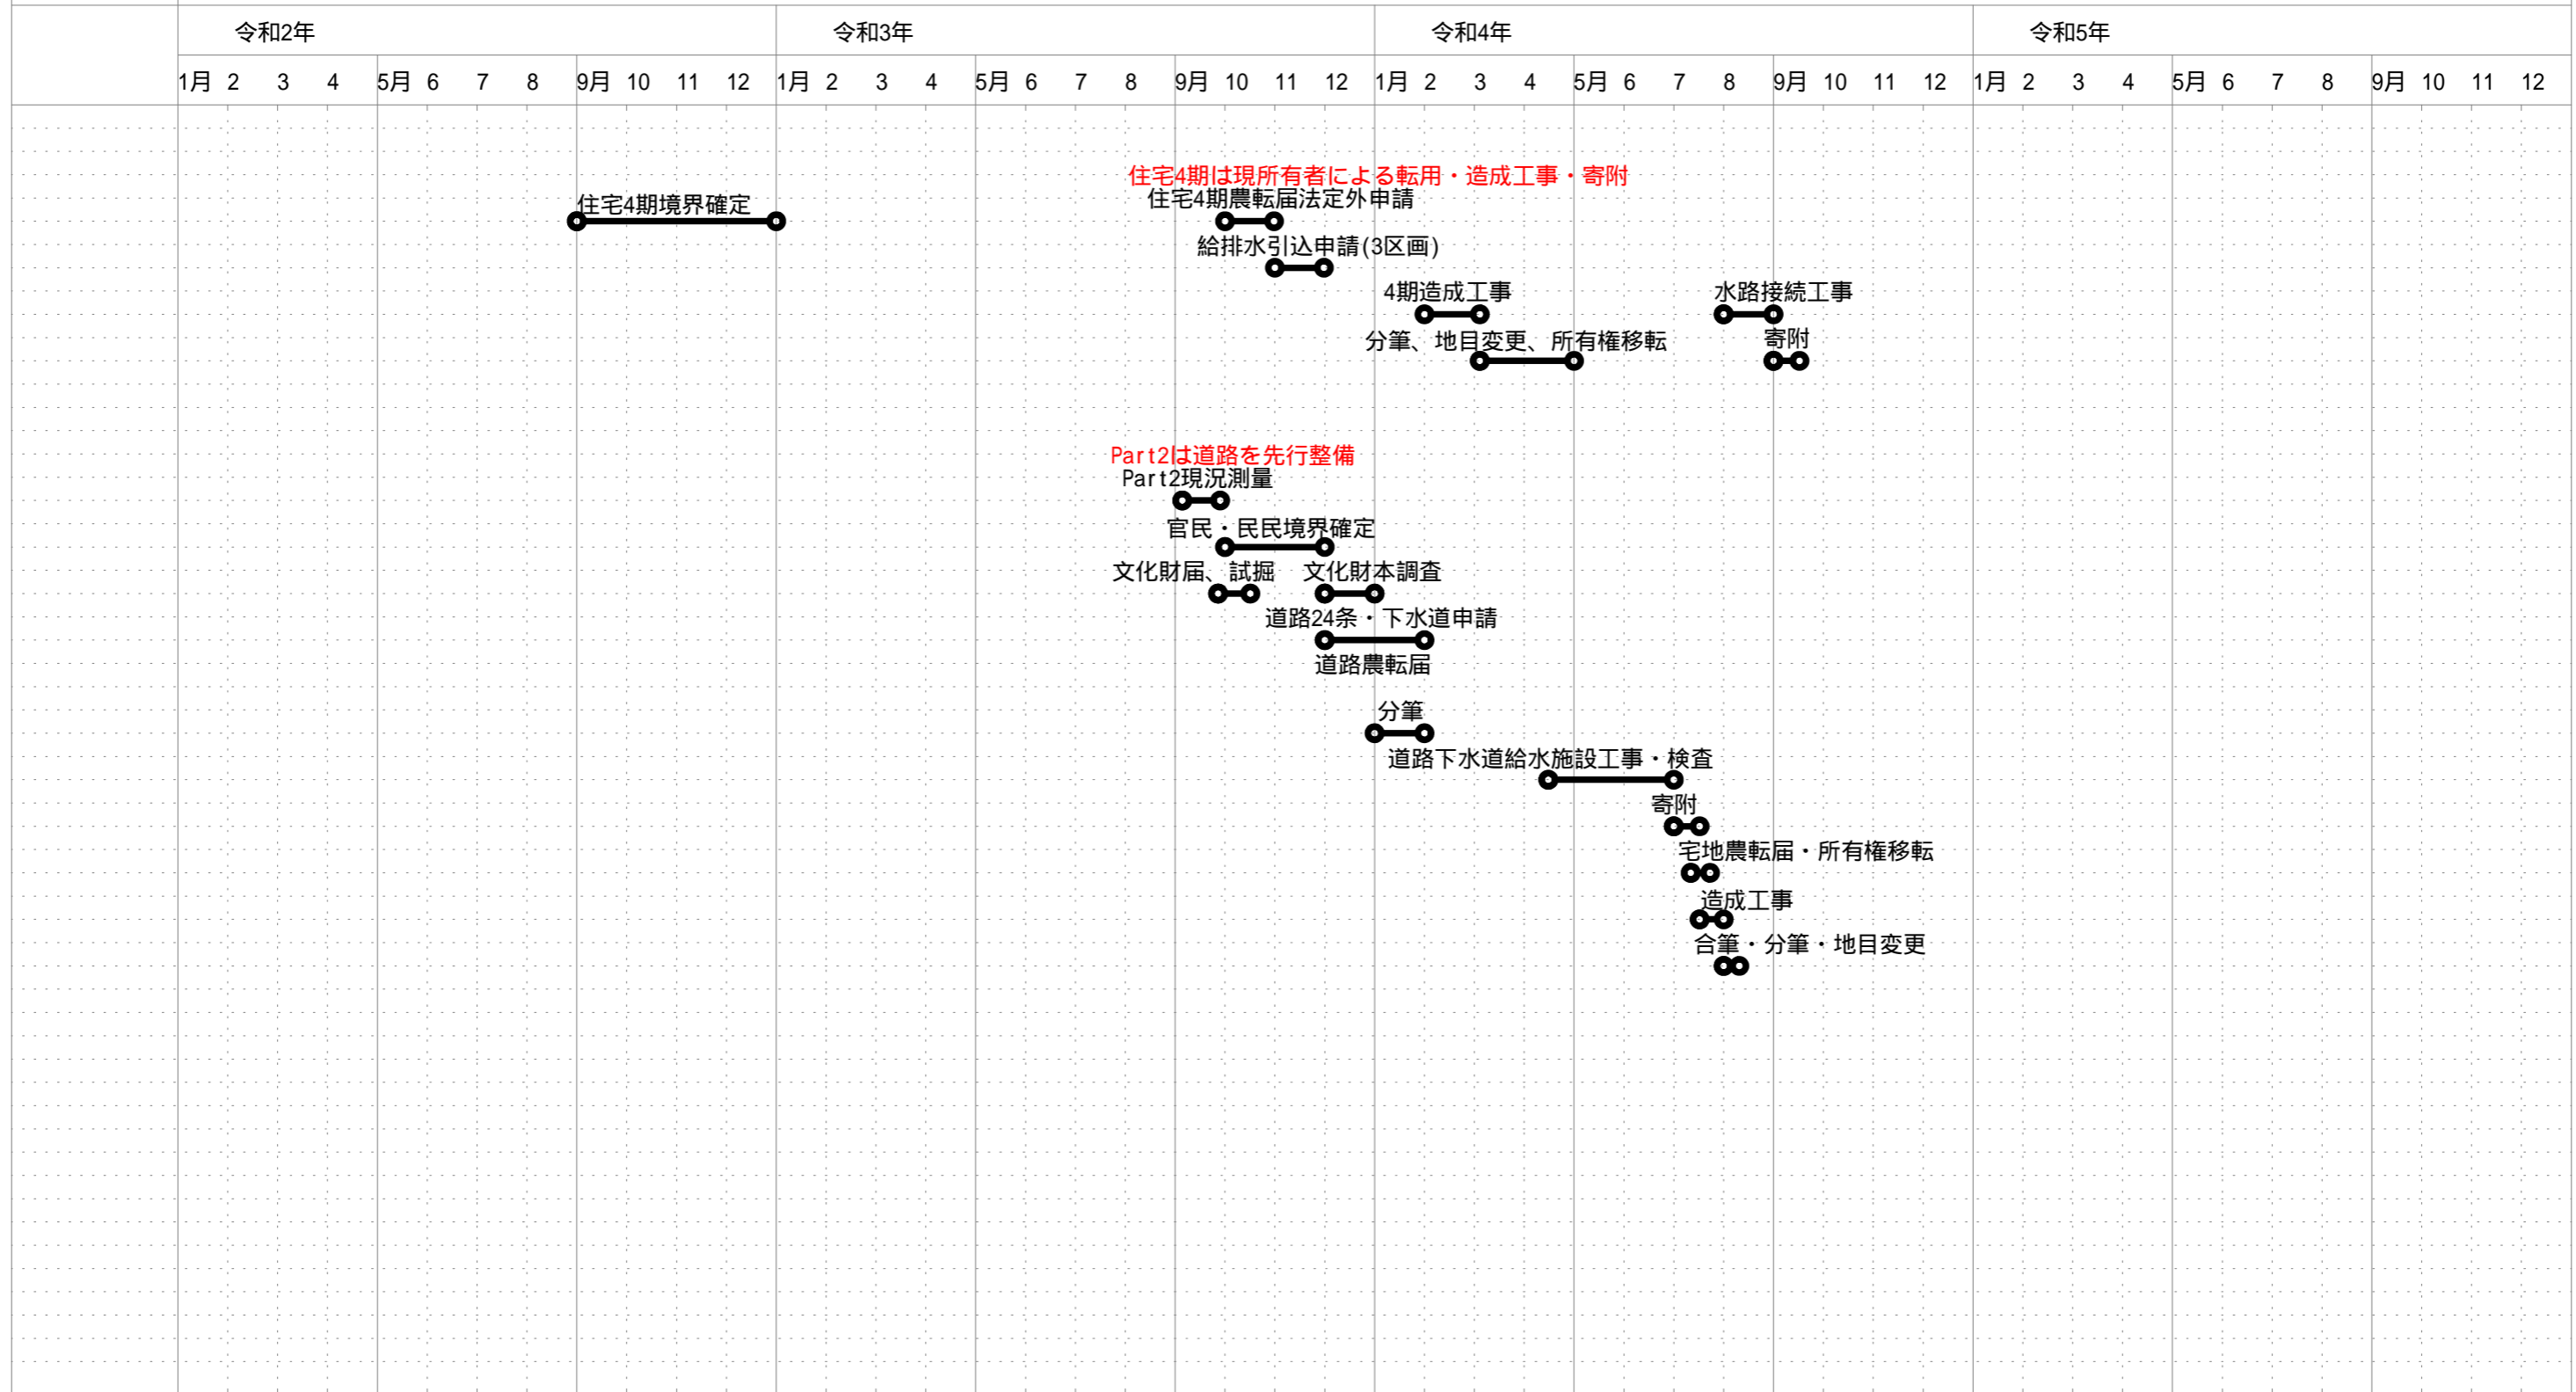

開 発 工 事 工 程 表 (近江八幡市安土町下豊浦・上豊浦)

令和4年6月27日

備 考

株式会社茶谷設計  
茶谷雅之

開 発 工 事 工 程 表 ( 近 江 八 幡 市 安 土 町 上 豊 浦 )

令和4年6月27日

備 考

株式会社茶谷設計  
茶谷雅之